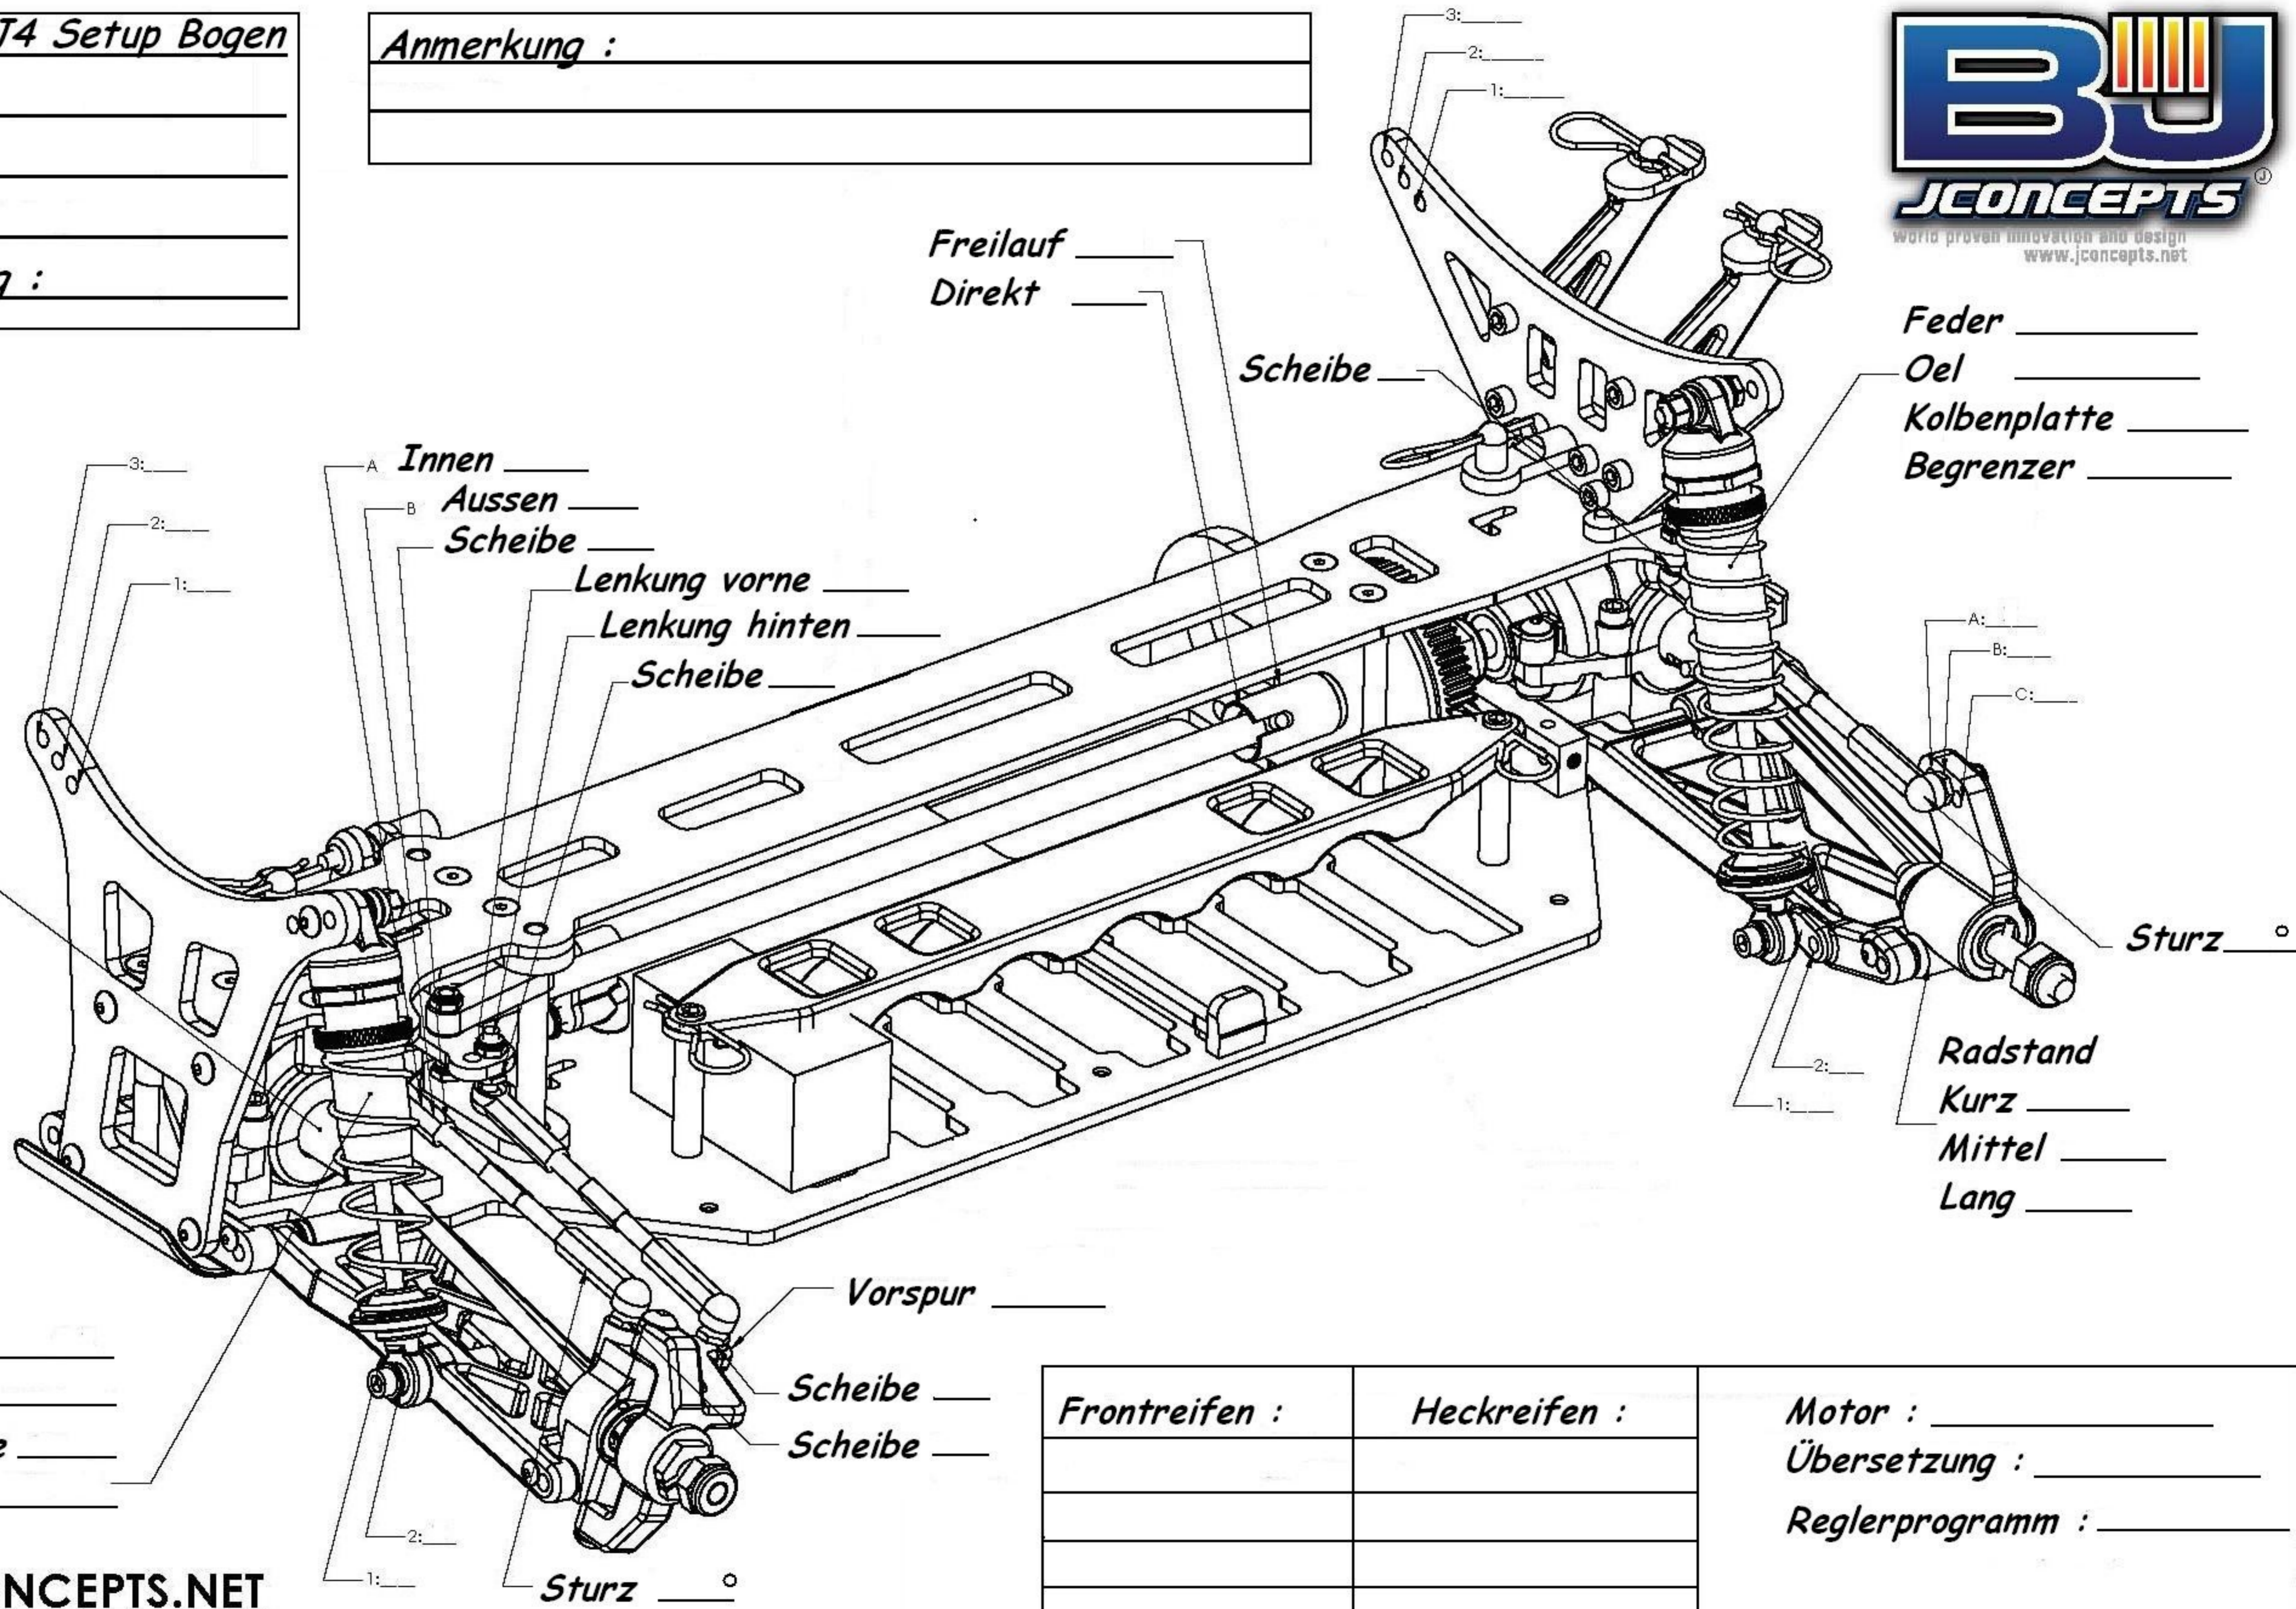

**JConcepts BJ4 Setup Bogen**

Fahrer : \_\_\_\_\_

Datum : \_\_\_\_\_

Strecke : \_\_\_\_\_

Veranstaltung : \_\_\_\_\_

Anmerkung : \_\_\_\_\_

Strecken  
verhältnisse

[WWW.JCONCEPTS.NET](http://WWW.JCONCEPTS.NET)

Frontreifen :	Heckreifen :	Motor : _____
_____	_____	Übersetzung : _____
_____	_____	Reglerprogramm : _____
_____	_____	_____